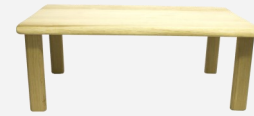

SKU

PBOAK330240200

Options

N/A

Material

Oak

Hewn Edge Oak Table Risers

Hewn Oak Table Riser
550X300X210