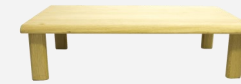

Summary
-cotemporary
-Solid design
-Great display

Hewn Oak Table Riser
550X300X70